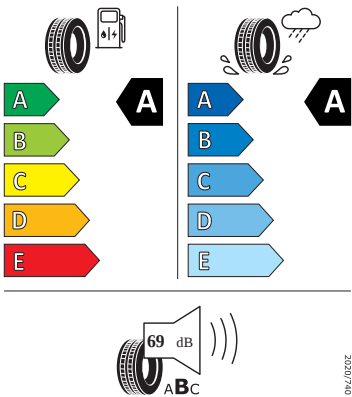

2020/740

- Nexen 205/55 R16

NEXENTIRE

18133

205/55R16 91 V

C1