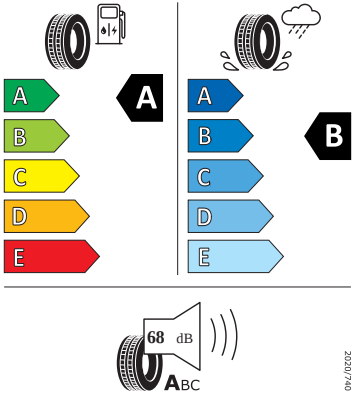

GOODYEAR

577215

205/55R16 91 V

C1