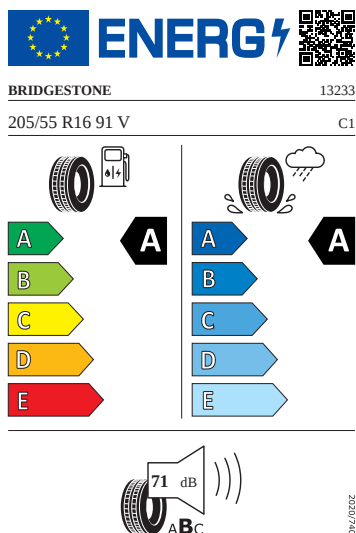

- Potahy sedadel látka/Suedia
- Příkladná spodní ochrana pohonné jednotky
- Prodloužení intervalu údržby
- Regulace sklonu světlometů
- S deštníkem
- Schránka na brýle
- Síťový program
- Šrouby kola standardní
- Stěrač zadního okna s ostřikovačem a stupňovým intervalem stírání
- Stupňový interval stírání stěračů s se snímačem světla
- Světlo pro denní svícení s asistenčním světlem a funkcí Coming Home a Leaving home
- Systém Start/Stop
- Tempomat s omezovačem rychlosti
- Tříbodové automatické bezpečnostní pásy zadní vnější se štítkem ECE
- Tříbodový bezpečnostní pás pro prostřední zadní sedadlo
- Ukazatel stavu kapaliny v ostřikovači
- Upínací přípravek v zavazadlovém prostoru
- Víko schránky před spolujezdcem, s osvětlením
- Virtuální kokpit mini 8"
- Vnější zpětná zrcátka elektricky nastavitelná a vyhřívána
- Vyhřívání předních sedadel s oddělenou regulací
- Zadní sedadlo nedělené, opěradlo dělené sklopné
- 3x ISOFIX a Top Tether (1x vpředu, 2x vzadu)
- Držák na parkovací lístky za čelním sklem
- Kapsy na zadní části předních sedadel
- Příprava pro služby Škoda Connect M
- Rozpoznání dopravních značek
- Rozpoznání únavy řidiče
- Tísňové volání eCall

Energetické štítky pneumatik

- Bridgestone 205/55 R16

- GOODYEAR 205/55 R16