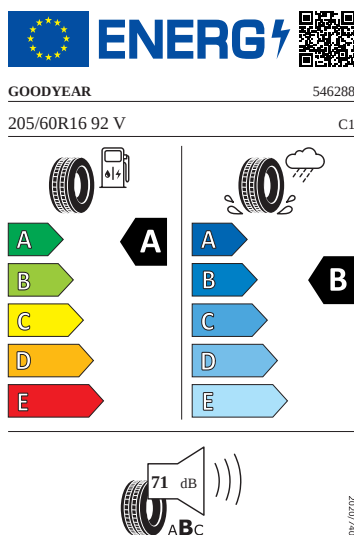

- Bez střešního nosiče/nosiče zavazadel
- Bez tažného zařízení
- Centrální zamykání "Keyless-Go" bez bezpečnostní pojistky
- DAB - digitální radiopřijem
- Detekce rozptýlení a únavy
- Elektronický imobilizér
- Externí, USB typ C, datová(é) zásuvka(-y) a nabíjecí zásuvka(-y) se zvýšeným nabíjecím výkonem
- Kotoučové brzdy zadní
- Kryt zavazadlového prostoru, sklápěcí
- Opěrky hlavy vzadu (3 kusy)
- Osvětlení zavazadlového prostoru
- Pomocné parkovací zařízení
- Posilovač brzd pro vozidla bez elektrického pohonu (ESC a elektronický posilovač brzd)
- Přístrojová deska standardní
- Prodloužení intervalu údržby
- Sada nářadí a zvedák vozu
- Sklo pro optimalizovaný teplotní komfort
- Spouštěč okna s komfortním ovládáním a vypínací pojistkou, elektrický
- Šrouby se zabezpečením proti krádeži
- Světlo pro denní svícení s asistenčním světlem a automatickou funkcí Coming Home a Leaving Home
- Tříbodové automatické bezpečnostní pásy zadní vnější se štítkem ECE
- Upevnění dětské sedačky pro dět. zádrž. systém i-Size, 2 x Top Tether a upevnění dět. sed. vpředu na str. spol.
- Vnější zpětná zrcátka, el. sklopná, el. nastavitelná, separátně vyhřívaná
- Vyhřívání předních sedadel
- Virtuální kokpit mini 10"

Energetické štítky pneumatik

- Goodyear 205/60 R16

- Hankook 205/60 R16