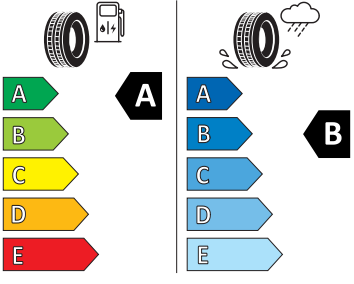

Energetické štítky pneumatik

- Goodyear 205/60 R16

GOODYEAR

546288

205/60R16 92 V

C1

2020/740

- Kumho 205/60 R16