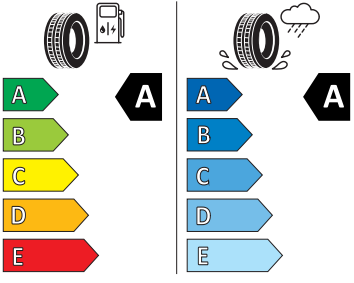

2020/740

- Kumho 205/60 R16

KUMHO PS71

2267663

205/60R16 92 V

C1