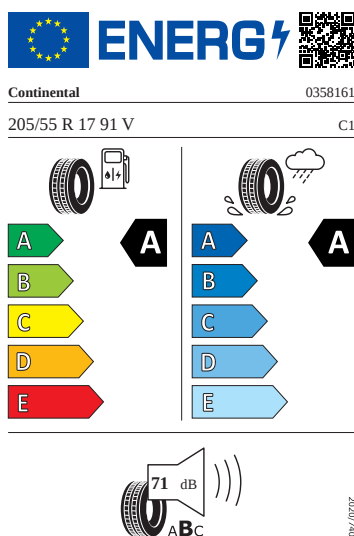

- Bezklíčový systém zamykání a startování "Keyless Advanced" s bezpeč. pojistkou
- Čalouněná přístrojová deska
- DAB - digitální radiopřijem
- Detekce rozptýlení a únavy
- Dětská pojistka, elektricky ovládatelná
- El. sklápění pro vnější zp. zrcátka s aut. stmíváním na straně řidiče
- Externí, USB typ C, datová(é) zásuvka(-y) a nabíjecí zásuvka(-y) se zvýšeným nabíjecím výkonem
- Kotoučové brzdy zadní
- Kryt zavazadlového prostoru, sklápěcí
- Odbočovací světla a světla pro jakékoli počasí
- Odjištění zadního sedadla mechanické
- Opěrky hlavy vzadu (3 kusy)
- Osvětlení zavazadlového prostoru
- Parkovací senzory vpředu a vzadu
- Posilovač brzd pro vozidla s elektronickým pohonem (ESC a elektronický posilovač brzd)
- Prodloužení intervalu údržby
- S ostříkovačem světlometů, s ukazatelem stavu kapaliny
- Sada nářadí a zvedák vozu
- Síťový program
- Sklo pro optimalizovaný teplotní komfort
- Spouštěč okna s komfortním ovládáním a vypínací pojistkou, elektrický
- Šrouby se zabezpečením proti krádeži
- Světlo pro denní svícení s asistenčním světlem a automatickou funkcí Coming Home a Leaving Home
- Tříbodové automatické bezpečnostní pásy zadní vnější se štítkem ECE
- Upevnění dětské sedačky pro dět. zádrž. systém i-Size, 2 x Top Tether a upevnění dět. sed. vpředu na str. spol.
- Vyhřívání předních sedadel

Energetické štítky pneumatik

- Continental 205/55 R17

- Goodyear 205/55 R17