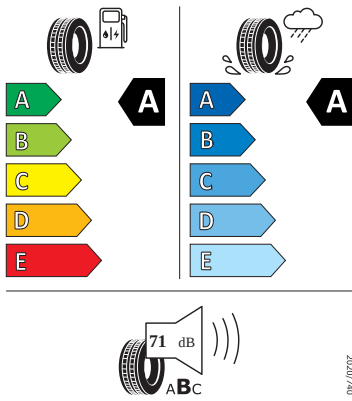

- Kumho 205/60 R16

KUMHO PS71

2267663

205/60R16 92 V

C1