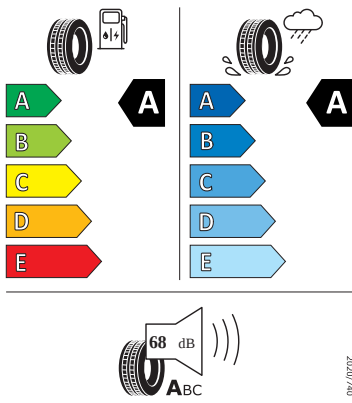

Hankook

1028694

205/60R16 92 V

C1