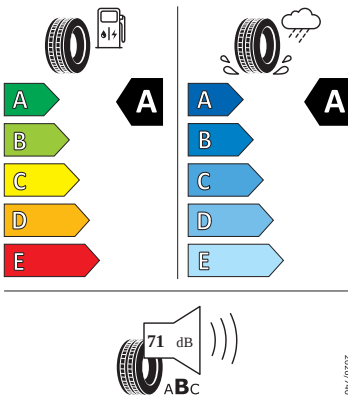

- Continental 215/55 R17

Continental 0358217

215/55 R 17 94 V C1