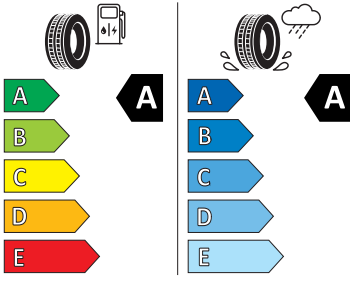

GOODYEAR

547003

215/55R17 94 V

C1

2020/740