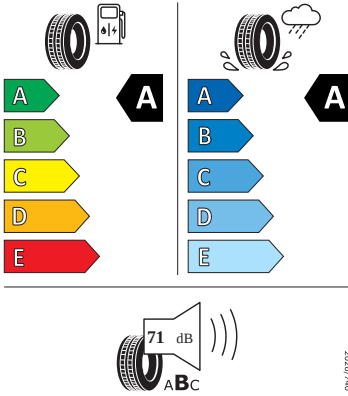

BRIDGESTONE 13952

215/55 R17 94 V C1